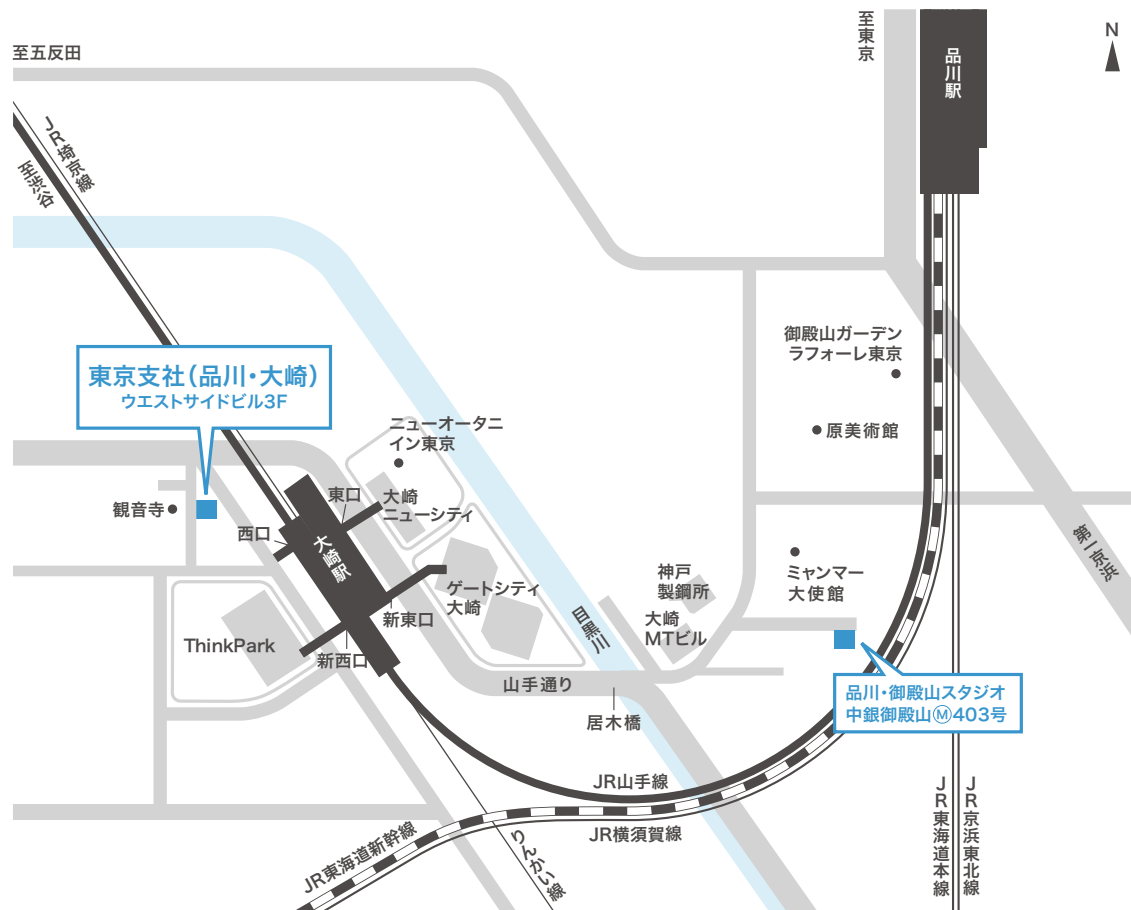

東京支社

〒141-0032 東京都品川区大崎3-6-29 大崎ウエストサイドビル3F
TEL (03) 5487-2010 FAX (03) 5487-2011

交通アクセス

JR山手線「大崎」駅 新西口より ThinkPark方面に徒歩3分

品川・御殿山スタジオ

〒140-0001

東京都品川区北品川4-9-21 中銀御殿山マンション403号

TEL (03) 6450-4011

JR山手線「大崎」駅 新東口より

ゲートシティ大崎方面に徒歩12分