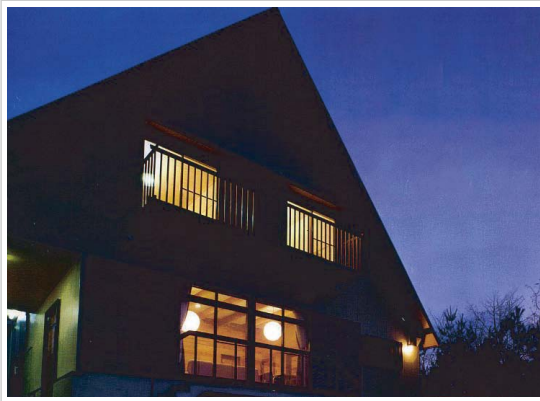

神戸・宝塚スタジオ

〒669-1161 神戸市北区道場町生野1172-69
TEL/FAX (0797) 61-1411 ※撮影時のみ

大型商品撮影やセット撮影が可能な第一スタジオをはじめ、3つのスタジオ、ミーティングルーム、宿泊施設を完備。時間やコストを気にせず使用することができます。

第一スタジオ: W1200 × D800 × H500 (cm)

アクセス

お車: 中国自動車道西宮北インターから、一般道を三田方向に、天上橋を宝塚方向へ右折して、176号線を直進、赤坂峠信号を左折、中国自動車道に架かる橋を渡り交差点を右折(狭い2車線山道)、以降地図のとおり