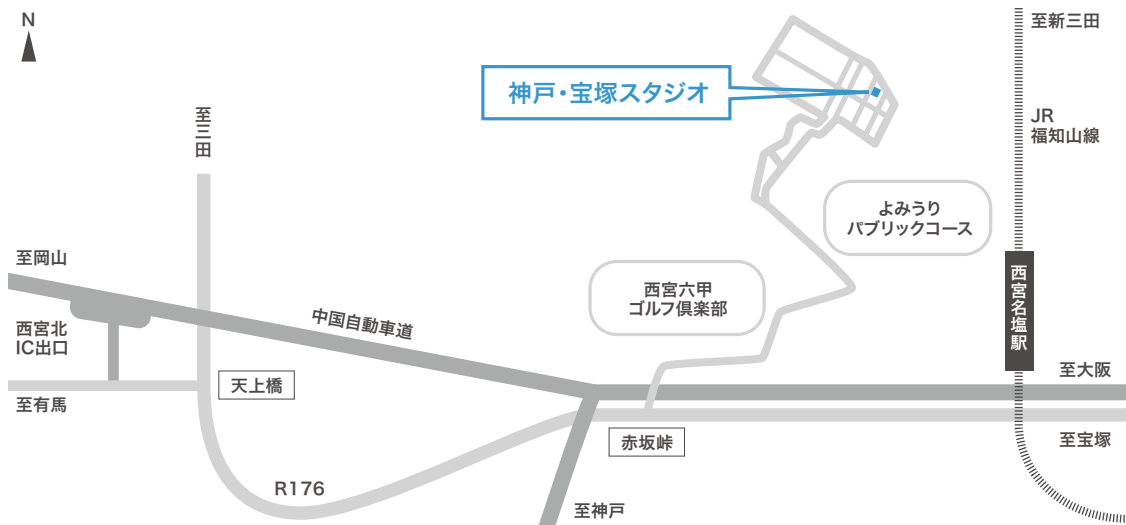

神戸・宝塚スタジオ

〒669-1161 神戸市北区道場町生野1172-69
TEL/FAX (0797) 61-1411 ※撮影時のみ

大型商品撮影やセット撮影が可能な第一スタジオをはじめ、3つのスタジオ、ミーティングルーム、宿泊施設を完備。時間やコストを気にせず使用することができます。

第一スタジオ: W1200 × D800 × H500 (cm)

アクセス

お車: 中国自動車道西宮北インターから、一般道を三田方向に、天上橋を宝塚方向へ右折して、176号線を直進、赤坂峠信号を左折、中国自動車道に架かる橋を渡り交差点を右折(狭い2車線山道)、以降地図のとおり

電車: JR福知山線 西宮名塩駅よりタクシーで約15分