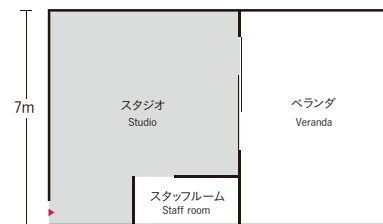

OSAKA HOMMACHI st.

大阪
本町st.

〒669-1161

兵庫県神戸市北区道場町生野1172-69

Tel.0797-61-1411 (撮影時のみ)

■ 平面図

■ 立面図

- ミーティングスペース
- 大型ストロボ12台
- スタンド類完備
- LAN完備
- 冷蔵庫
- 調理スペース
- メイクスペース