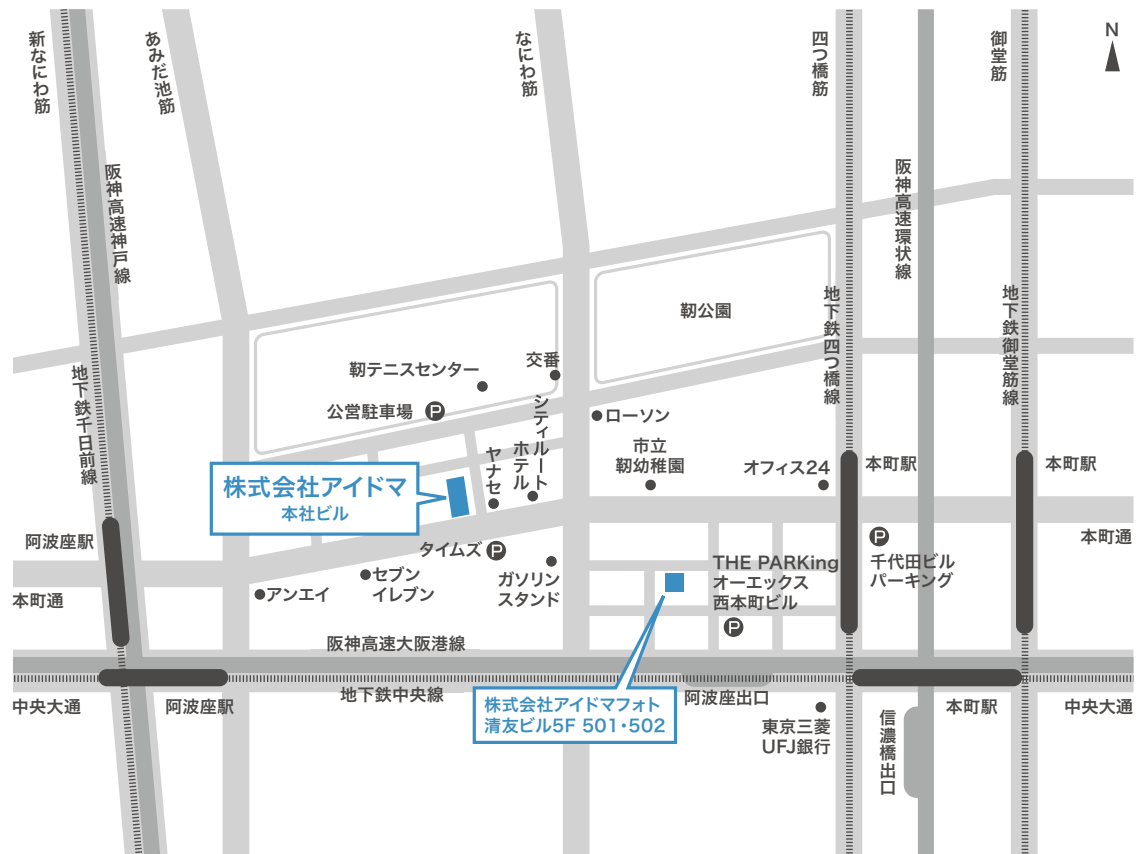

OSAKA HOMMACHI st.

大阪
本町st.

〒669-1161

兵庫県神戸市北区道場町生野1172-69

Tel.0797-61-1411 (撮影時のみ)

■ 平面図

■ 立面図

- ミーティングスペース
- 大型ストロボ12台
- スタンド類完備
- LAN完備
- 冷蔵庫
- 調理スペース
- メイクスペース

アイドマフォト(大阪スタジオ)

〒550-0005 大阪市西区西本町1-12-19 清友ビル5F
TEL (06) 6532-3647 FAX (06) 6532-5549

地下鉄でお越しの方

- ・御堂筋線「本町」駅4・5番出口より徒歩10分
- ・四つ橋線「本町」駅24番出口より徒歩3分
- ・中央線「本町」駅24番出口より徒歩3分

お車でお越しの方

- ・阪神高速1号環状線「信濃橋」出口より2分
- ・阪神高速16号大阪港線「阿波座」出口より2分