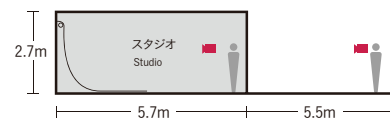

OSAKA HOMMACHI st.

大阪
本町st.

〒669-1161

兵庫県神戸市北区道場町生野1172-69

Tel.0797-61-1411 (撮影時のみ)

■ 平面図

■ 立面図

- ミーティングスペース
- 大型ストロボ12台
- スタンド類完備
- LAN完備
- 冷蔵庫
- 調理スペース
- メイクスペース