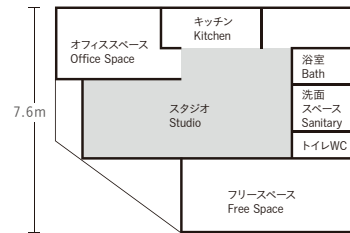

SHINAGAWA GOTENYAMA st.

品川 御殿山st.

品川・御殿山スタジオ

〒140-0001

東京都品川区北品川4-9-21

中銀御殿山マンション403

Tel.03-6873-0148(撮影時のみ)

■ 平面図

■ 立面図

- ストロゴ
- キッチン
- LAN完備

- 冷蔵庫
- 打合せスペース

東京支社

〒141-0032 東京都品川区大崎3-6-29 大崎ウエストサイドビル3F
TEL (03) 5487-2010 FAX (03) 5487-2011

交通アクセス

JR山手線「大崎」駅 新西口より ThinkPark方面に徒歩3分

品川・御殿山スタジオ