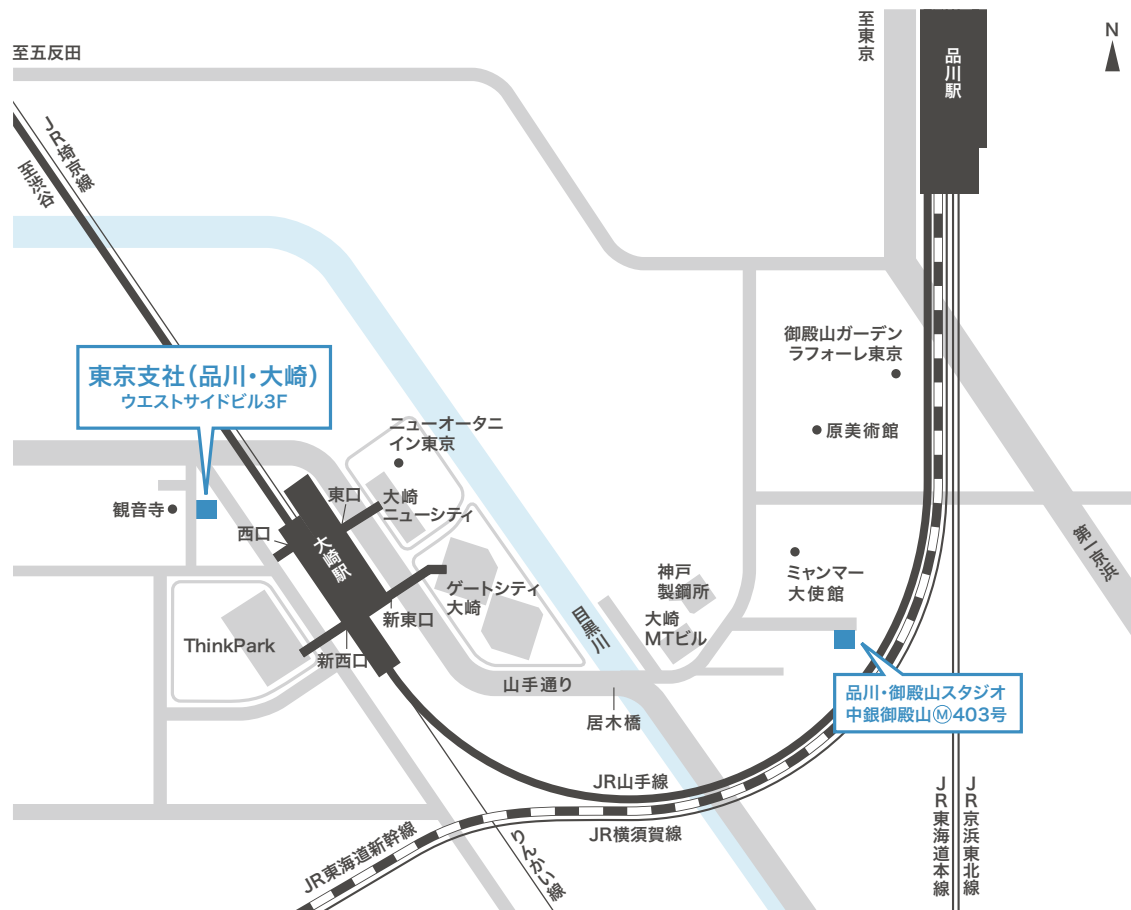

■ 立面図

- ストロゴ
- キッチン
- LAN完備

- 冷蔵庫
- 打合せスペース

東京支社

〒141-0032 東京都品川区大崎3-6-29 大崎ウエストサイドビル3F
TEL (03) 5487-2010 FAX (03) 5487-2011

交通アクセス

JR山手線「大崎」駅 新西口より ThinkPark方面に徒歩3分

品川・御殿山スタジオ

〒140-0001

東京都品川区北品川4-9-21 中銀御殿山マンション403号

TEL (03) 6450-4011

JR山手線「大崎」駅 新東口より

ゲートシティ大崎方面に徒歩12分