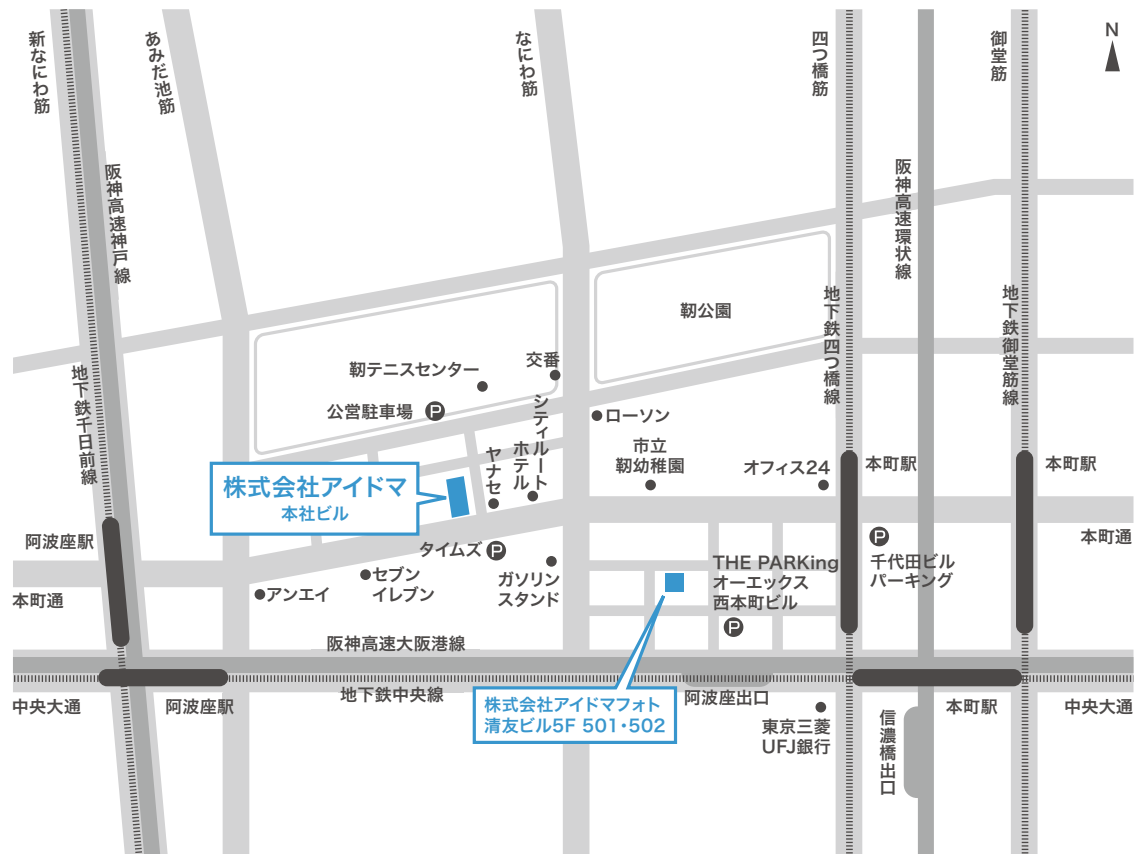

アйдマフォト(大阪スタジオ)

〒550-0005 大阪市西区西本町1-12-19 清友ビル5F
TEL (06) 6532-3647 FAX (06) 6532-5549

地下鉄でお越しの方

- ・御堂筋線「本町」駅4・5番出口より徒歩10分
- ・四つ橋線「本町」駅24番出口より徒歩3分
- ・中央線「本町」駅24番出口より徒歩3分

お車でお越しの方

- ・阪神高速1号環状線「信濃橋」出口より2分
- ・阪神高速16号大阪港線「阿波座」出口より2分