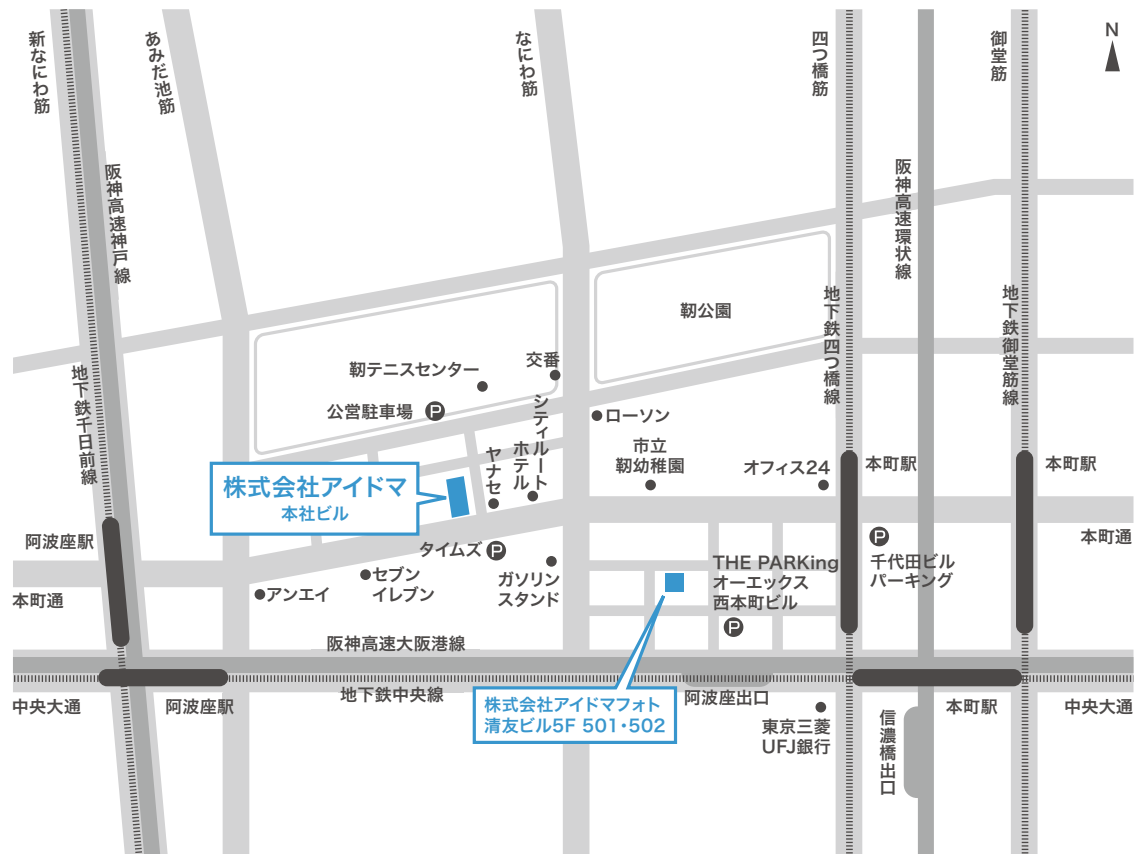

### 地下鉄でお越しの方

- ・御堂筋線「本町」駅4・5番出口より西へ徒歩10分
- ・四つ橋線「本町」駅25・28番出口より西へ徒歩5分
- ・中央線「本町」駅地下道を通り、25番出口より西へ徒歩7分
- ・中央線「阿波座」駅1番出口より徒歩5分
- ・千日前線「阿波座」駅9番出口より東へ徒歩7分

### お車でお越しの方

- ・阪神高速1号環状線「信濃橋」出口より2分
- ・阪神高速16号大阪港線「阿波座」出口より2分